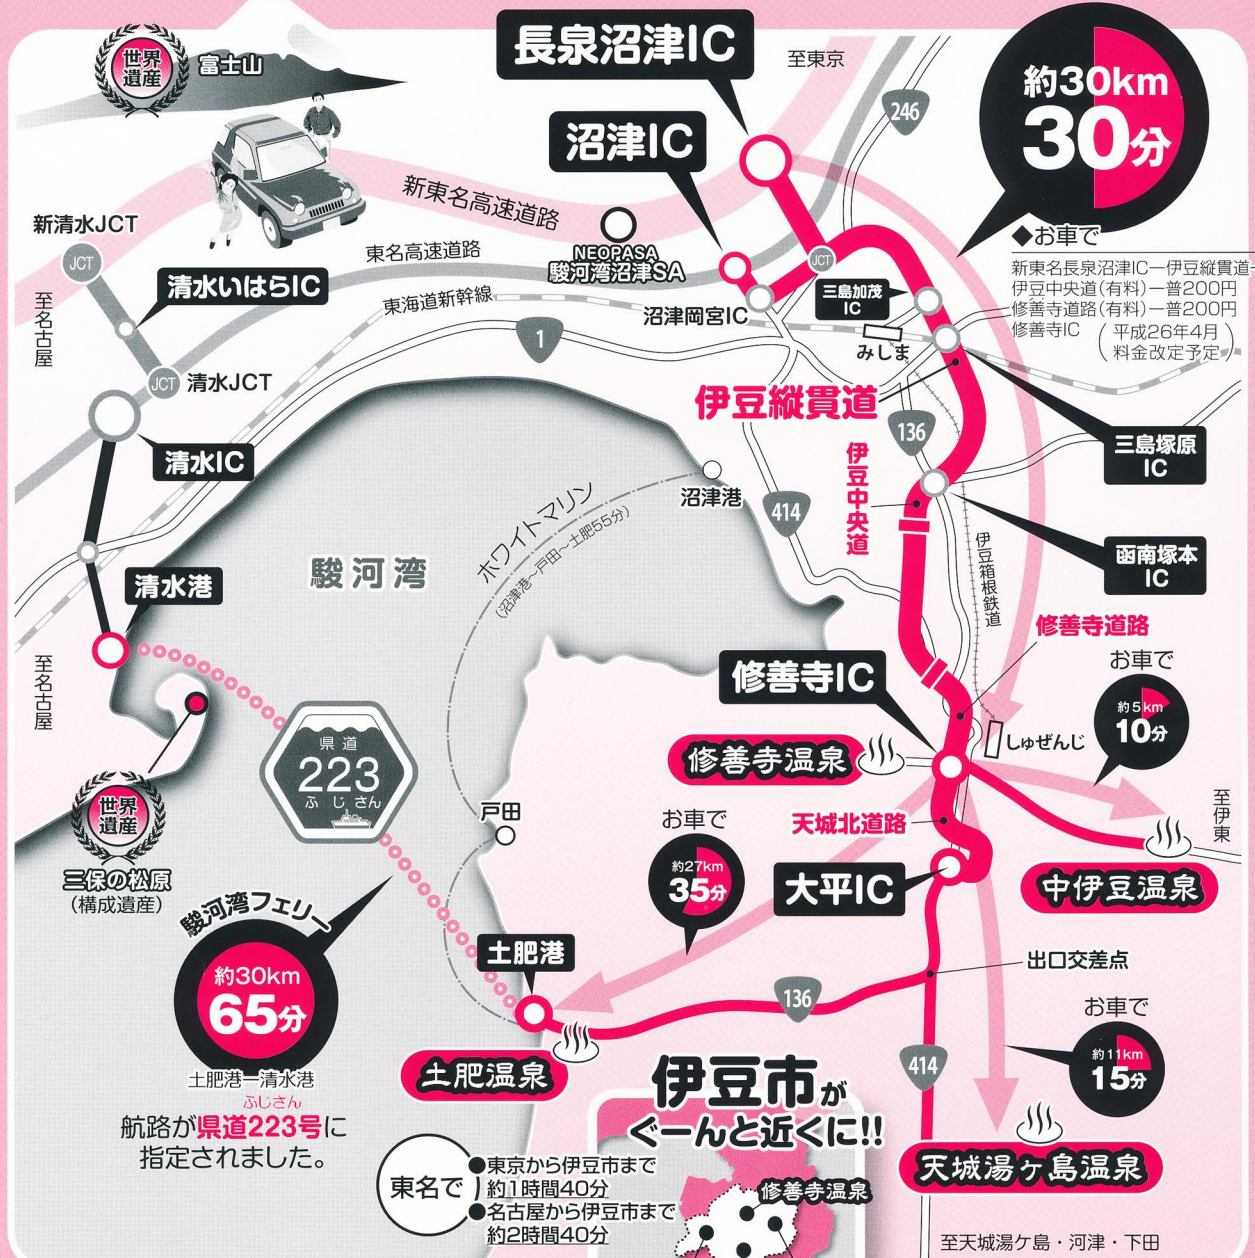

伊豆縦貫道開通

新東名・東名高速沼津IC～伊豆市まで一直線!

長泉・沼津IC
沼津ICから
お車で

- 修善寺温泉まで…30分
- 中伊豆温泉まで…40分
- 天城湯ヶ島温泉まで…45分
- 土肥温泉まで…65分

《便利なタクシー情報》

三島駅→三島加茂IC→各温泉地

※タクシーをご利用の場合、「上記時間+約5分」で各温泉地までお越しいただけます。

<http://www.izushi.info>

(社)伊豆市観光協会

〒410-3206 静岡県伊豆市湯ヶ島176-2 TEL.0558-85-1883 FAX.0558-85-1884

平成26年
伊豆市誕生
10周年